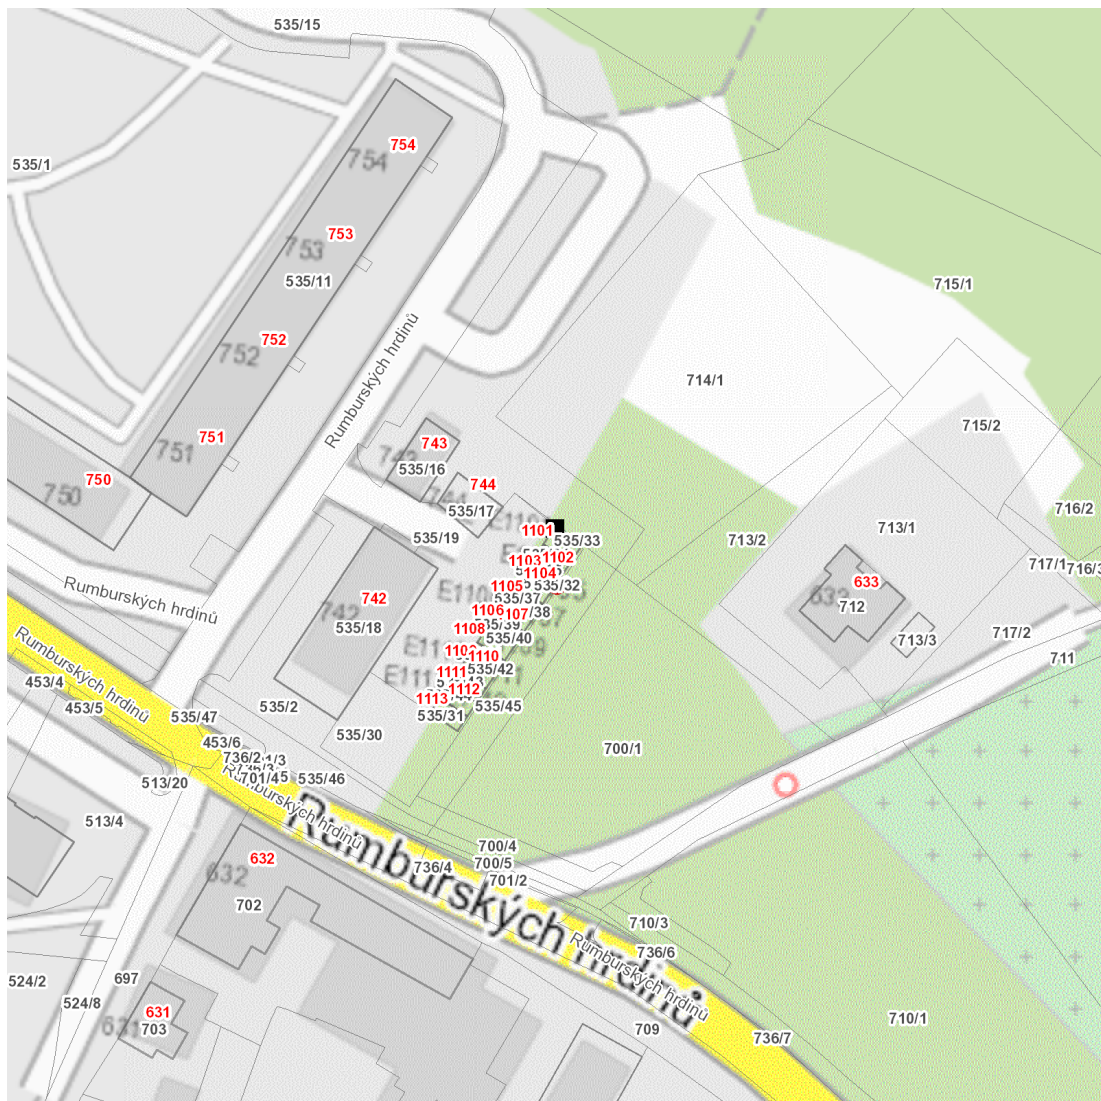

## Plánovaná odstávka zahrnuje tyto lokality:

kat. území **Arnultovice u Nového Boru** (kód **707147**): parcelní č. 535/32

Zveřejněno dne: 29.10.2024

### Orientační mapový podklad odstávkou dotčených lokalit